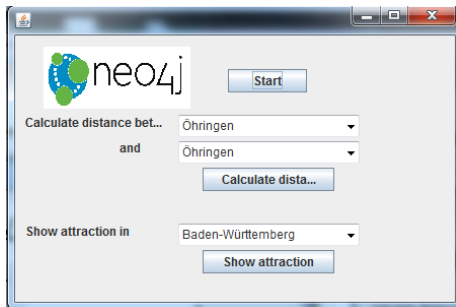

Umsetzung der geplanten Ziele anhand von Tools:

- Erstellung der Datenbank.
- Ergebniss der Anfrage.

SPARQL results:

city	country
:Bielefeld 	:Germany 
:Bochum 	:Germany 
:Bonn 	:Germany 
:Bottrop 	:Germany 
:Cologne 	:Germany 
:Dortmund 	:Germany 
:Erfurt 	:Germany 
:Erlangen 	:Germany 
:Essen 	:Germany 
:Frankfurt 	:Germany 

3. Meilstein

Umsetzung der geplanten Ziele anhand von Tools:

- Erstellung der Datenbank.

3. Meilstein

Umsetzung der geplanten Ziele anhand von Tools:

- Datenbak erstellt.

3. Meilstein

Umsetzung der geplanten Ziele anhand von Tools: