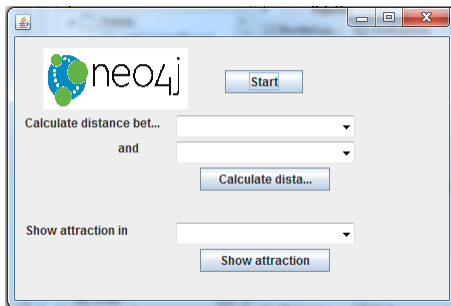

3. Meilstein

Umsetzung der geplanten Ziele anhand von Tools:

- Java Schnittstelle für den Nutzer